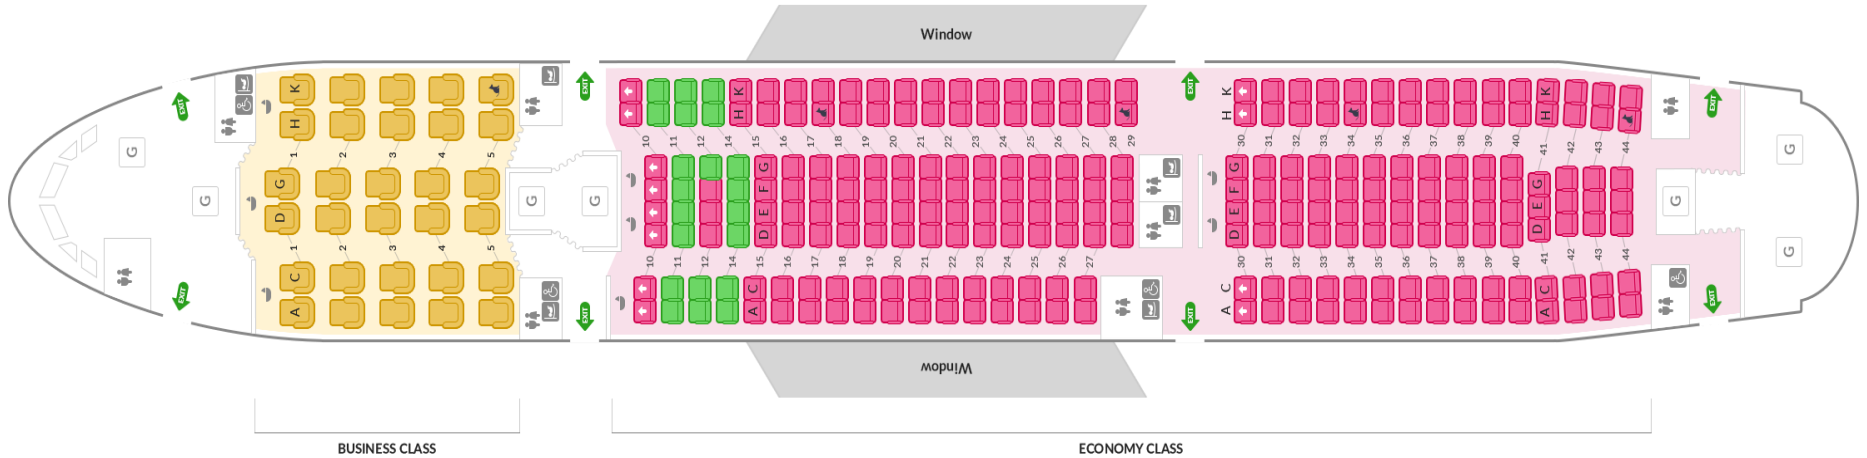

ASIANA AIRLINES 

STAR ALLIANCE™

사진출처 : 아시아나항공

**아시아나항공 OZ,  
운항기종별 좌석배치도 및 등급별 좌석  
- 에어버스 A330, A330-300  
23년 3/11 기준**

	Airbus	<b>A380-800</b> 보유수 6대
	Boeing	<b>B747-400</b> 보유수 1대
	Airbus	<b>A350-900</b> 보유수 13대
	Boeing	<b>B777-200ER</b> 보유수 9대
	Airbus	<b>A330-300</b> 보유수 15대
	Boeing	<b>B767-300</b> 보유수 1대
	Airbus	<b>A321-neo</b> 보유수 6대
	Airbus	<b>A321-200</b> 보유수 14대
	Airbus	<b>A320-200</b> 보유수 1대

290석

Airbus

A330-300

제조사	최대운항거리	최대운항고도	높이	경제운항속도	최대운항시간	길이	날개 폭
에어버스	9,445 km	12,634 m	16.83 m	876 km/h	11:04 hr:mn	63.69 m	60.3 m

출처 : 아시아나 항공 홈페이지 ( 230311 )

[공지] 여행 직거래 플랫폼 '여행거래소' 안드로이드용 ( 갤럭시 핸드폰 ) 앱 설치 안내