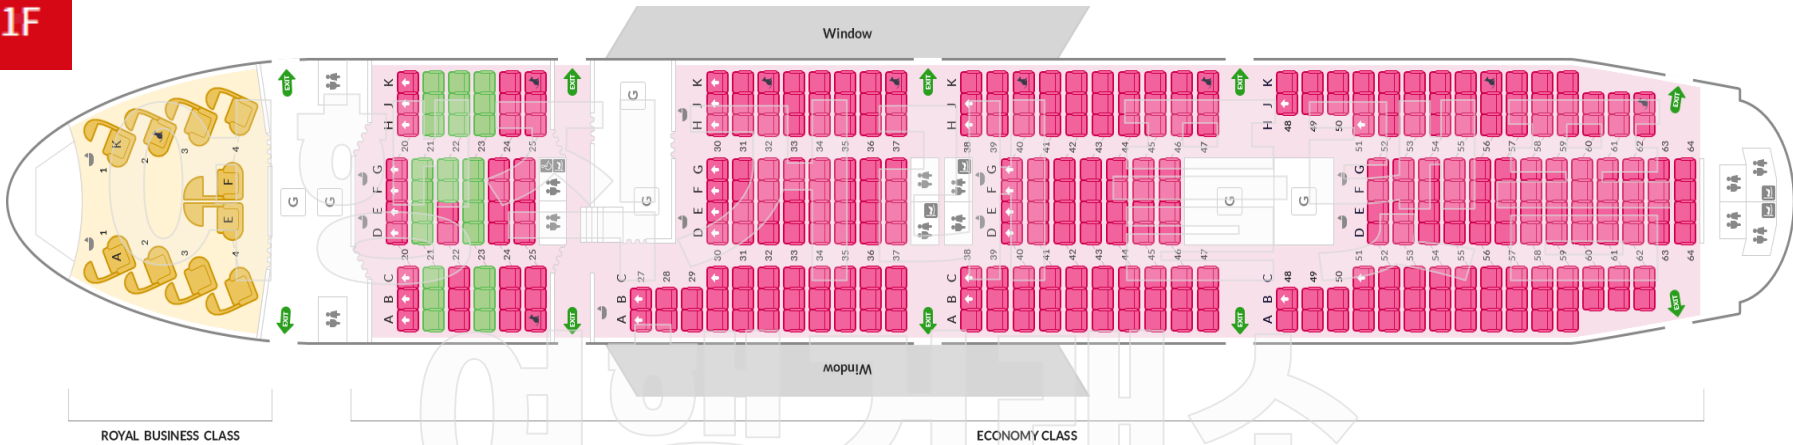

Airbus

A321-200

보유수 14대

Airbus

A320-200

보유수 1대

제조사	최대운항거리	최대운항고도	높이	경제운항속도	최대운항시간	길이	날개 폭
Boeing	12,890 km	13,746 m	19.60 m	907 km/h	14:14 hr:mn	70.70 m	64.90 m

1F

2F

여행가게에 플랫폼

여행가게소

www.GV10.com

출처 : 아시아나 항공 홈페이지 (230311)

[공지] 여행 직거래 플랫폼 '여행거래소' 안드로이드용 (갤럭시 핸드폰) 앱 설치 안내

'여행거래소' 검색 후 설치

- 최신 각국 출입국 정보
- 다양한 여행상품 원가 정보
- 항공상식 및 항공사 정보
- 현지 생생정보
- 여행관련정보를 가장 빠르게